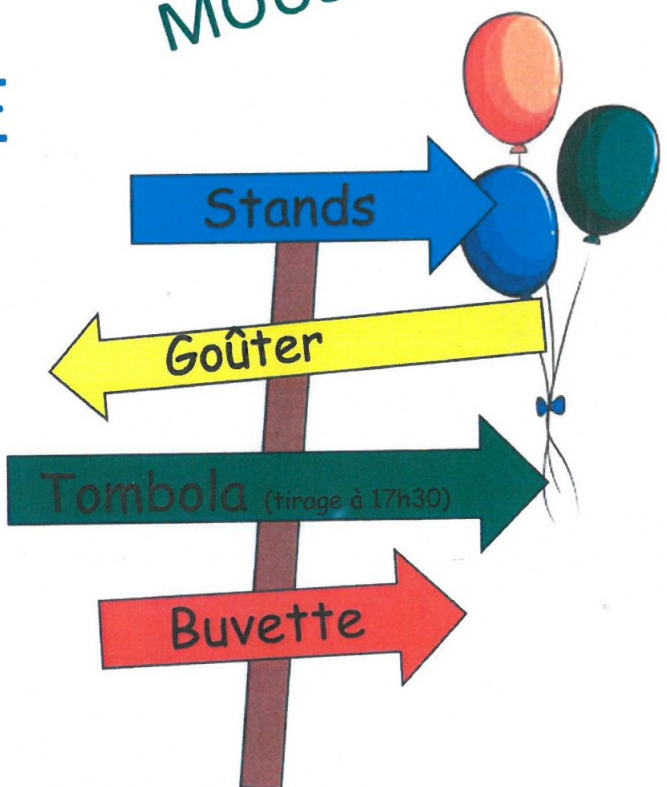

# KERMESSE

## DE L'ÉCOLE DE MOUSTERU

**DIMANCHE**  
**30 JUIN**  
 A partir de 14h30

*Concours de boules  
 sur 3 parties*

**GUILLERME**  
 Féraillies  
 02 96 37 75 36  
 06 81 37 89 25  
 GRACES

**ETS SCOLAN**  
 Tracteurs  
 Machines  
 agricoles  
 02 96 44 21 44  
 MOUSTERU